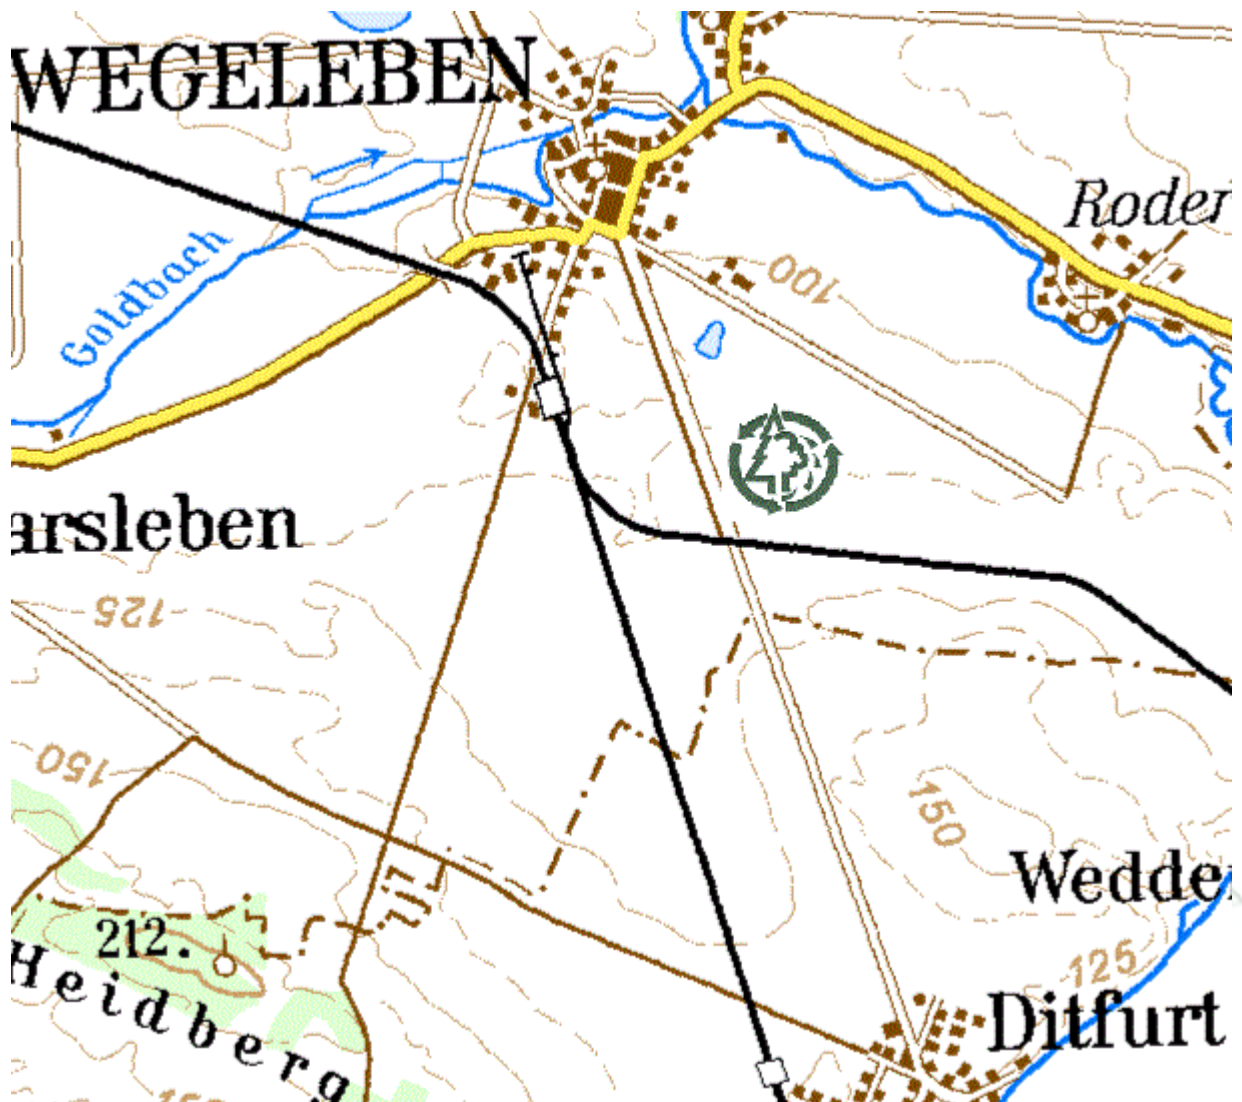

## Anfahrtsbeschreibung

### **Anlage Wegeleben**

- von der B 79 kommend, Harsleben, Richtung Wegeleben
- durch Wegeleben in Richtung Ditfurt

Das Silo befindet sich direkt zwischen Wegeleben und Ditfurt

**Ansprechpartner:** Herr Fischer Tel. 0175 – 24 851 11