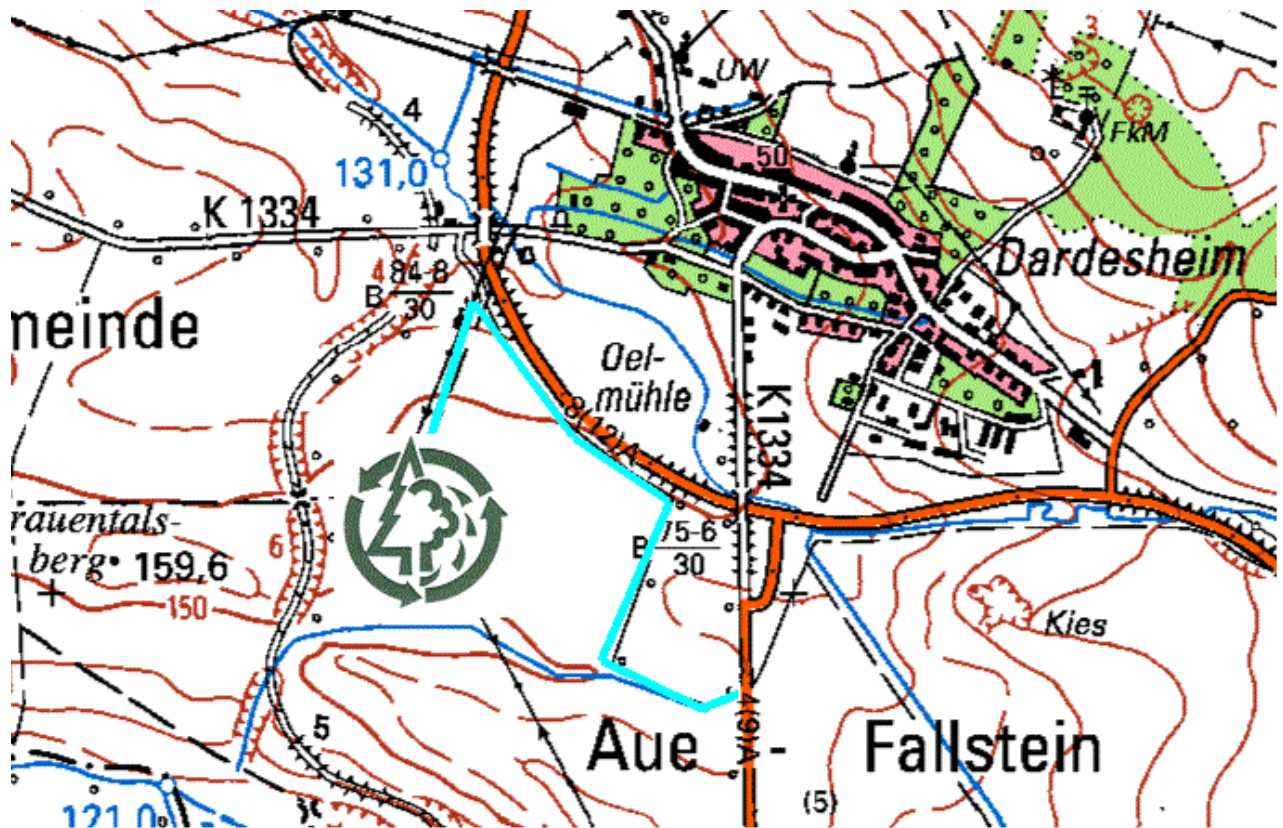

Anfahrtsbeschreibung

Anlage Dardesheim

- Anfahrt über B79 auf B 244 in Richtung Zilly
- ca. 200 m nach Auffahrt auf B 244, rechts den befestigten Bitumenfeldweg folgen
- dann parallel zur B79
- am Ende links bis Silo