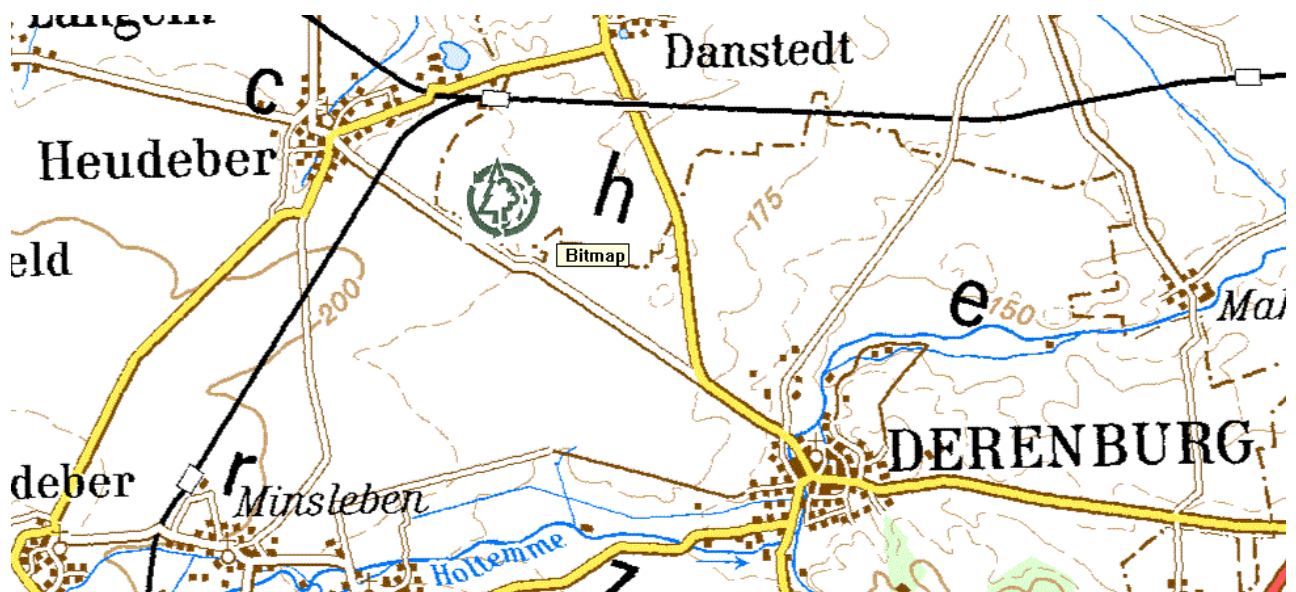

Anfahrtsbeschreibung

Anlage Danstedt

- B6n Abfahrt Heimburg
- Dann nach Derenburg
- Durch Derenburg durch Richtung Heudeber, nicht nach Danstedt

Das Silo befindet sich rechts zwischen Derenburg und Heudeber