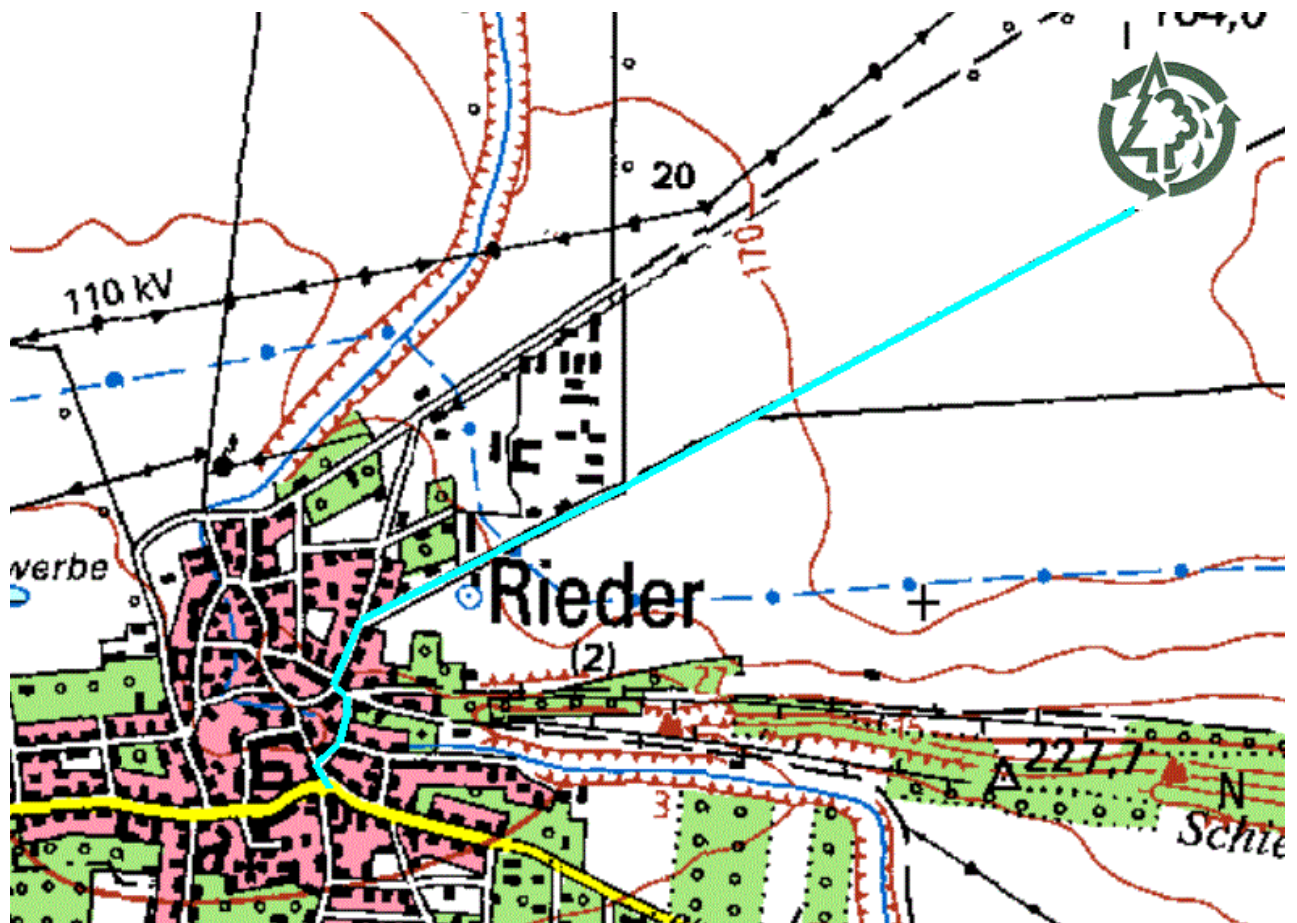

**Harz-
Humilis Recycling**
GmbH

Anfahrtsbeschreibung

Anlage Rieder, Herzfeldweg

- aus Richtung Quedlinburg kommend in Rieder hinter Rathaus vor Zebrastreifen links ins Dorf fahren (immer Richtung Reiterhof Familie Gothe) rechts an der Feuerwehr vorbei
- nach ca. 200 m rechts abbiegen auf Betonplattenweg Herzfeldweg
- diesem Weg ca. 3 km geradeaus folgen (wird normaler Schotterweg)
- Silo liegt in der Feldflur links