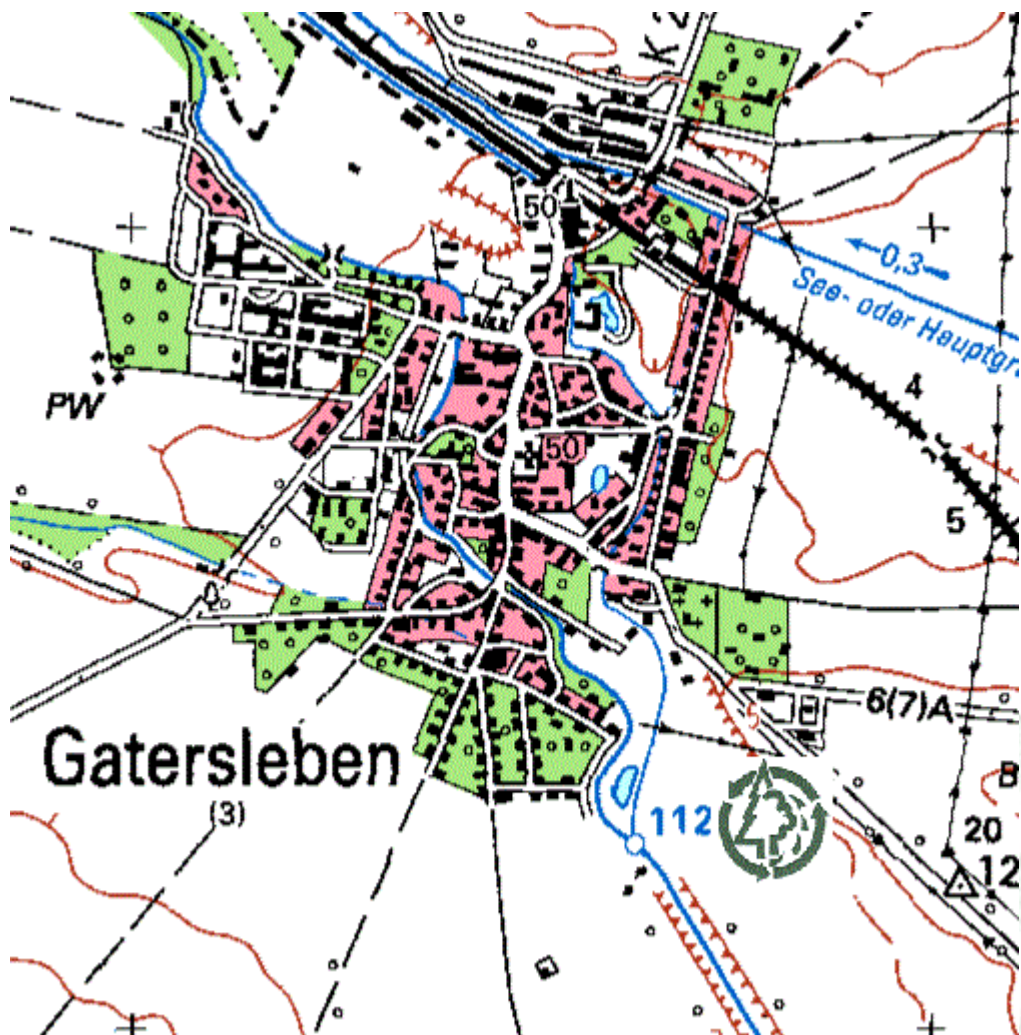

## Anfahrtsbeschreibung

### **Kompostanlage Gatersleben**

- aus Ortskern Gatersleben in Richtung Nachterstedt
- nach Friedhof geradeaus, Hauptstrasse verlassen in Betonplattenweg einbiegen
- dann 400m rechts dann Silo

**Ansprechpartner:** Herr Fischer Tel. 0175 – 24 851 11