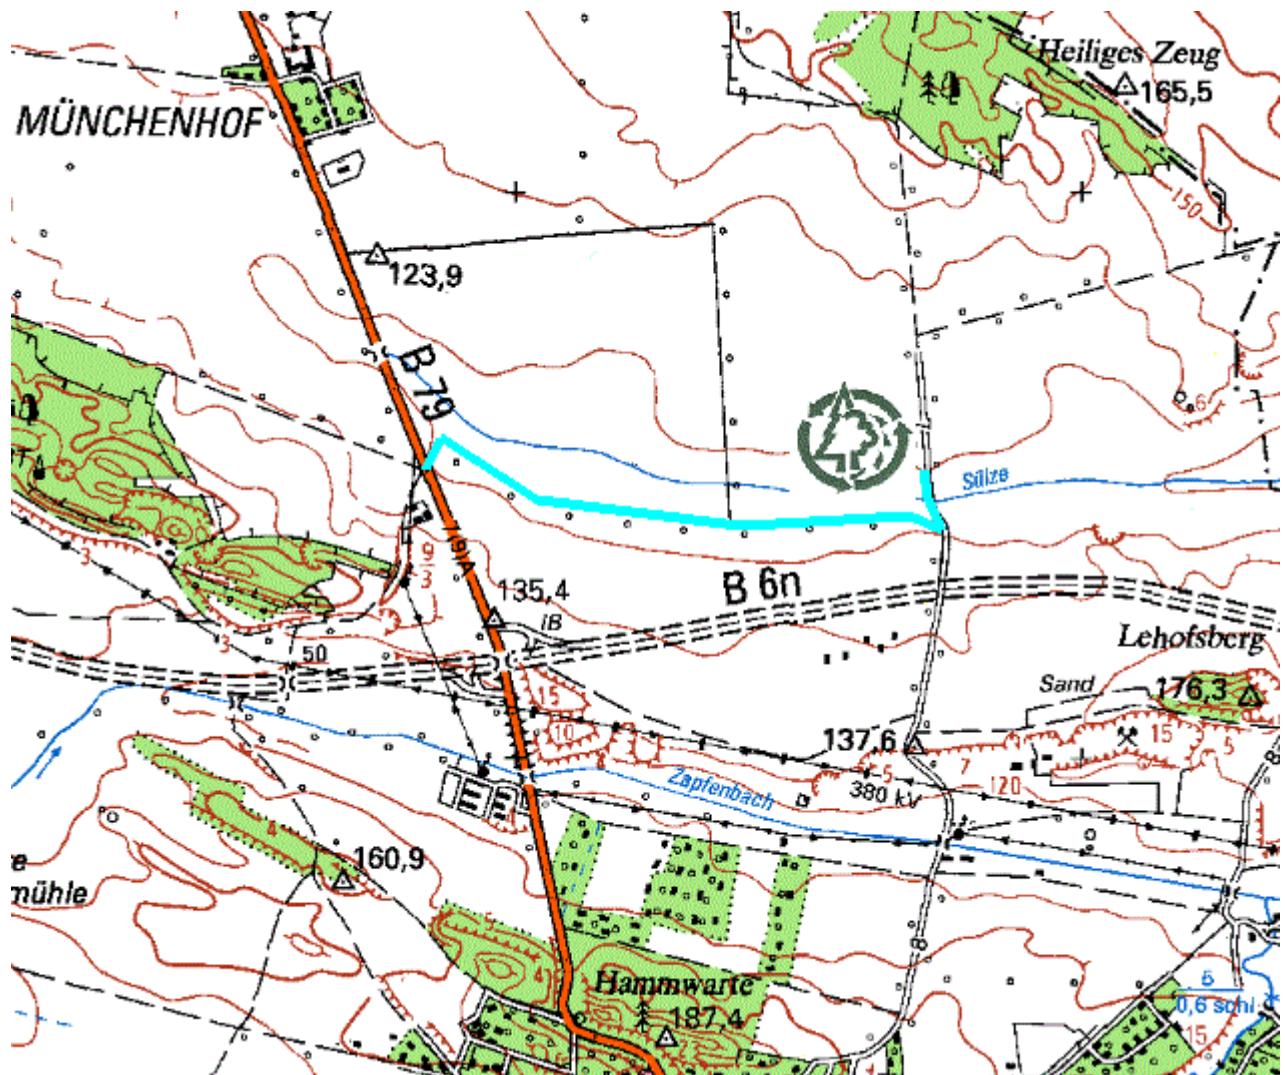

Anfahrtsbeschreibung

Kompostanlage Heidberg

- B6n Abfahrt Quedlinburg Zentrum
- Richtung Halberstadt
- Nach 400 m rechts Feldweg
- Dann 50m rechts
- Nach 2km links und nach 200m wieder links
- Kompostanlage vor Anlage