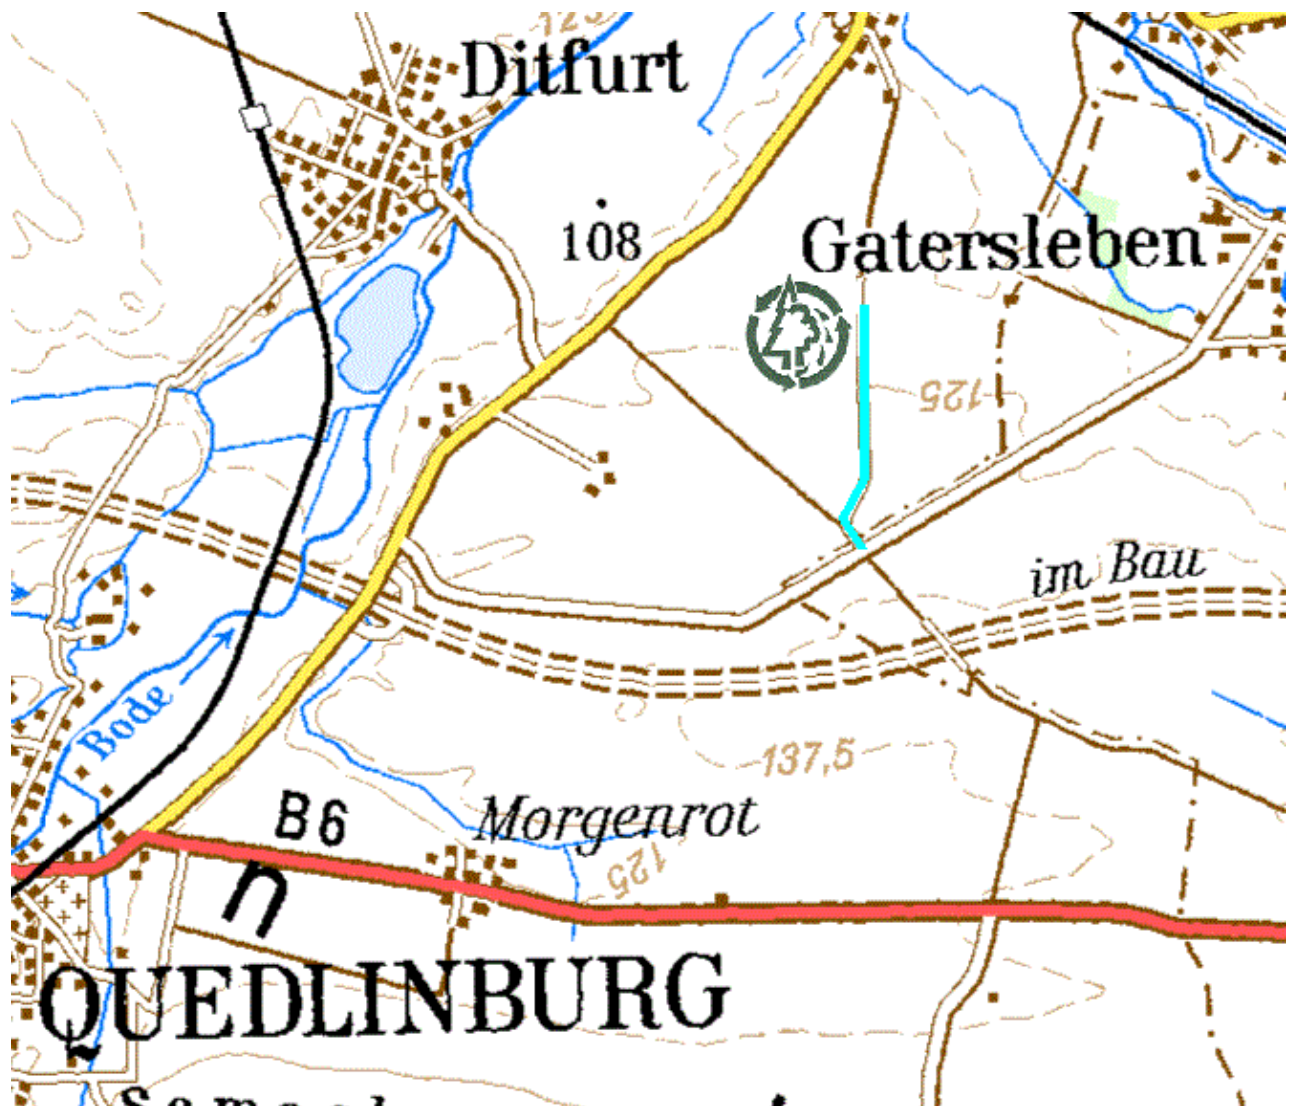

Anfahrtsbeschreibung

Anlage Wedderstedt

- B6n Abfahrt Quedlinburg OST / Gatersleben
- Am Abzweig Gatersleben rechts abbiegen
- Straße nach Gatersleben bis zur Feldwarte (Turm) fahren und dann nach ca. 100 m in den Feldweg links einbiegen
- 50m dann rechts halten (NICHT GERADEAUS)
- Den Feldweg 2 km fahren auf der rechten Seite kommt das Silo