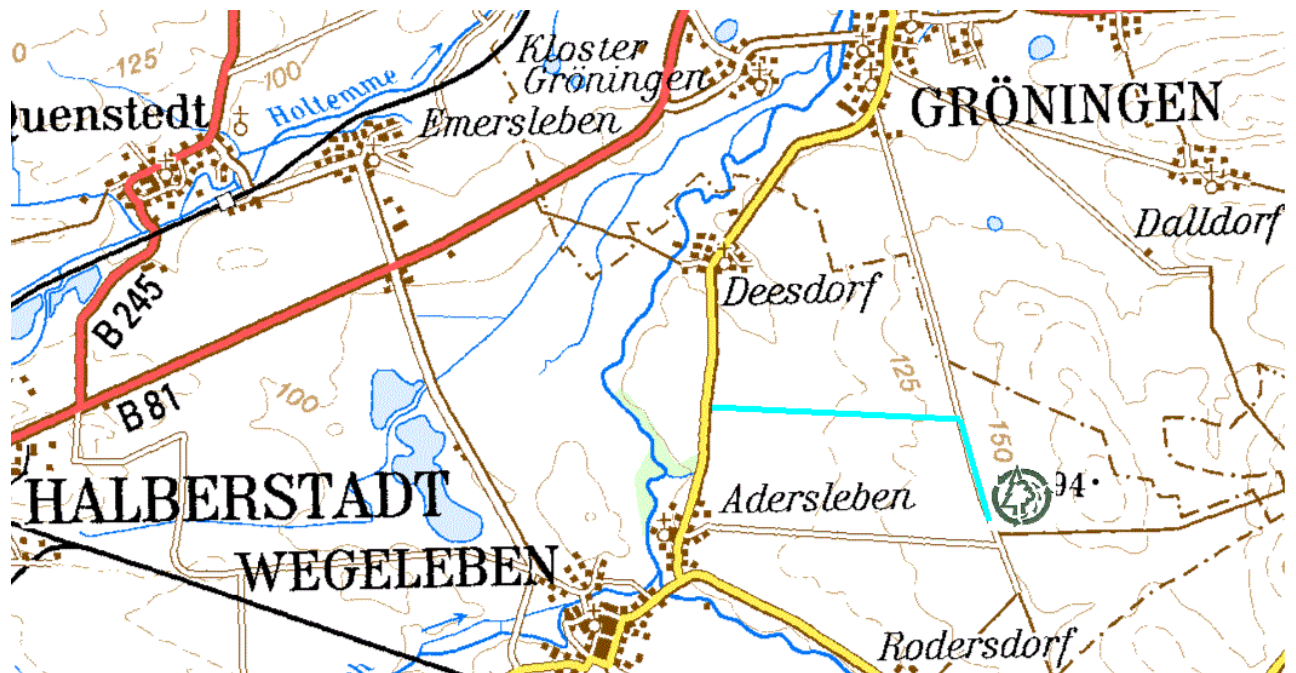

## Anfahrtsbeschreibung

### **Anlage Speckberg**

- Zwischen Deesdorf nach Adersleben, rechts in Betonweg einbiegen
- auf Wegweiser zum Kompostplatz achten

**Ansprechpartner:** Herr Fischer Tel. 0175 – 24 851 11