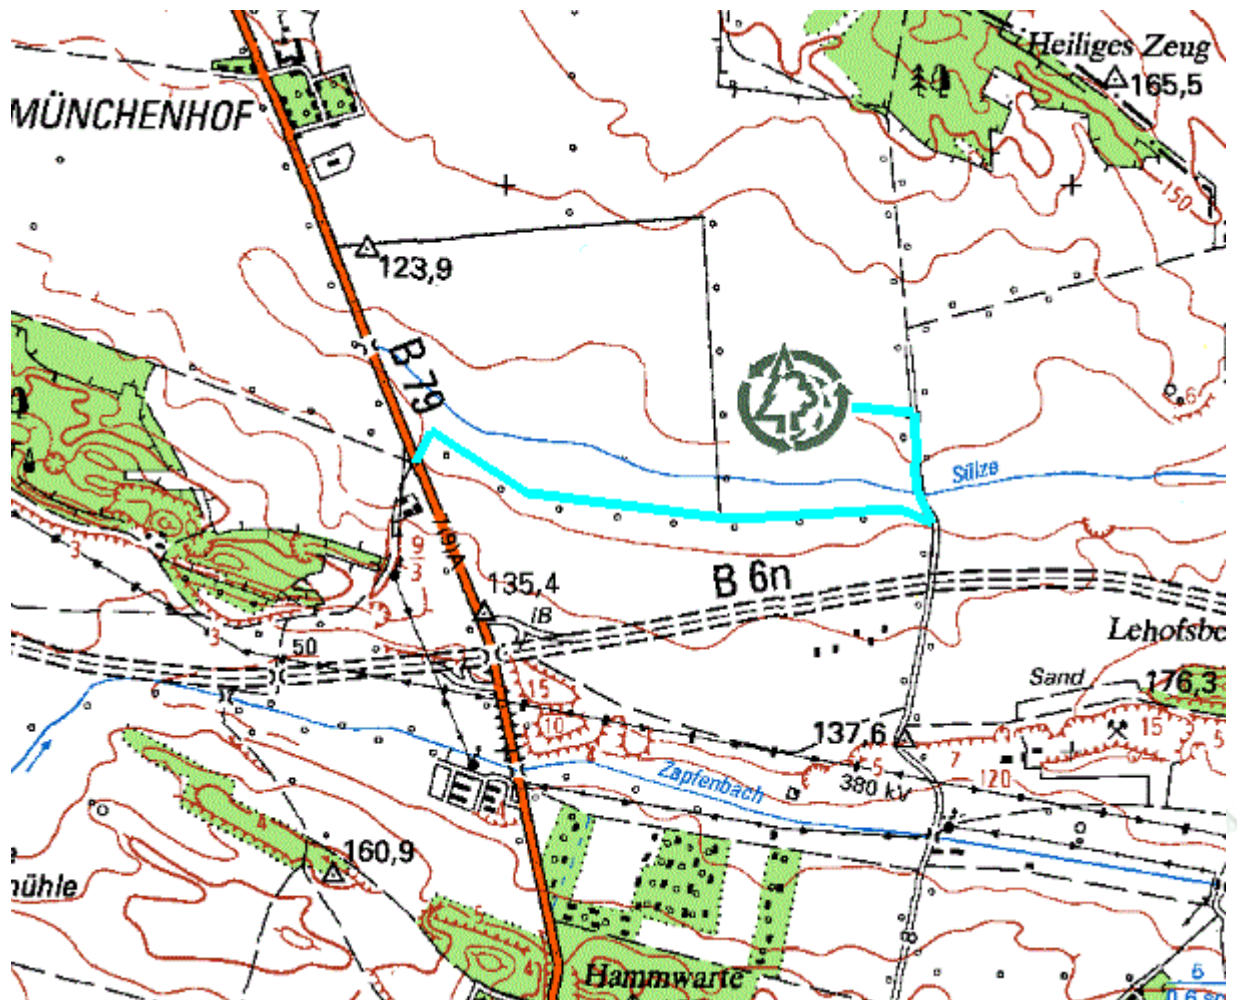

**Harz-
Humilis Recycling**
GmbH

Anfahrtsbeschreibung

Anlage Heidelberg

- B6n Abfahrt Quedlinburg Zentrum
- Richtung Halberstadt
- Nach 400 m rechts Feldweg
- Dann 50m rechts
- Nach 2km links und nach 200m wieder links