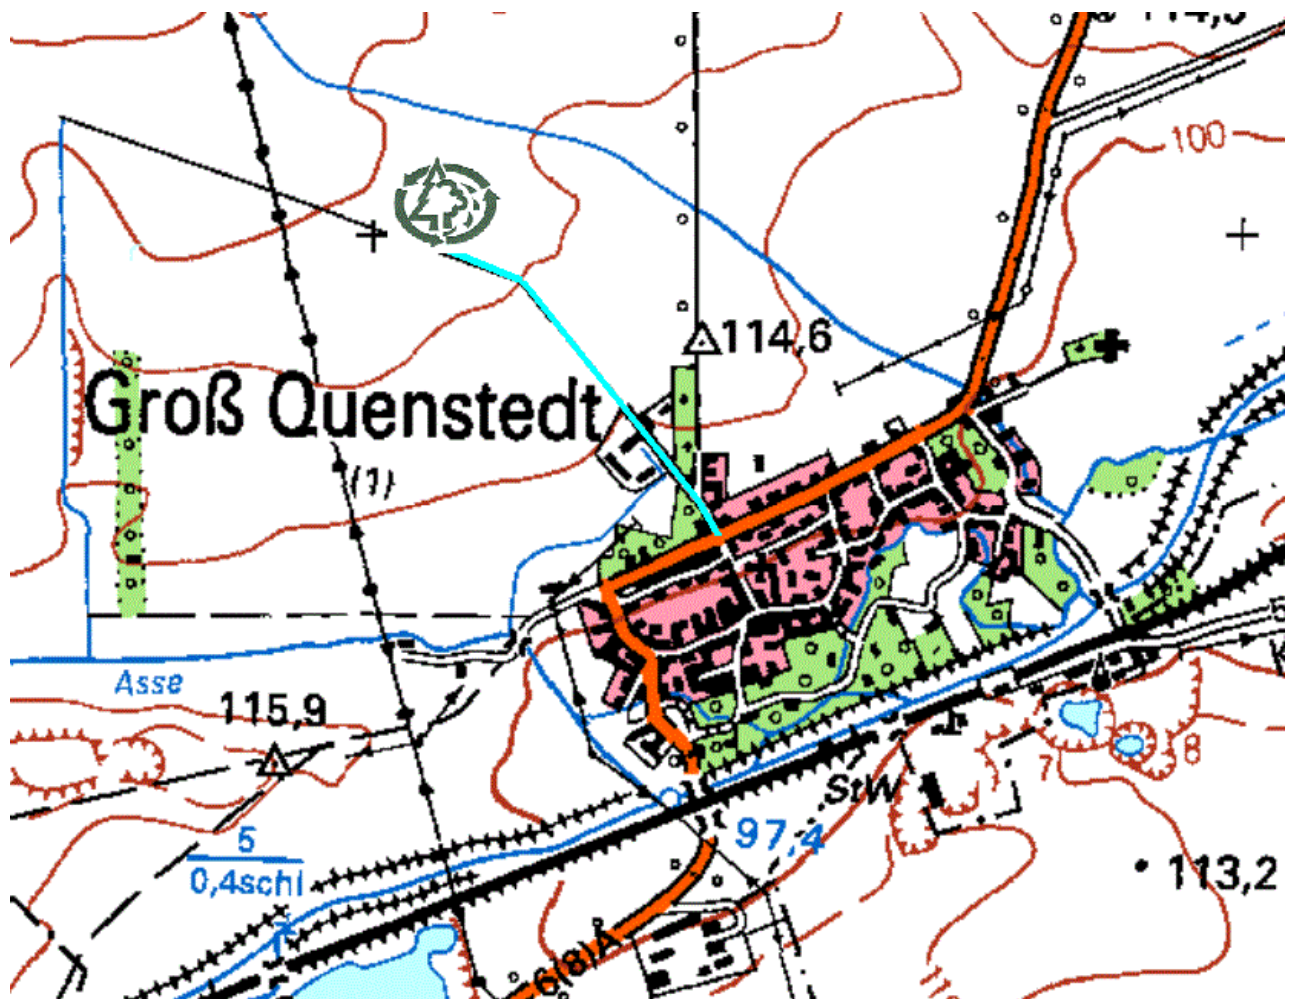

Anfahrtsbeschreibung

Anlage Groß Quenstedt, Am Friedhof

- B 245 nach Groß Quenstedt
- im Ort Ecke Kirchstraße links ab zum Friedhof, am Friedhof links vorbei, ca. 2 km Betonstrasse, geradezu Durchfahrtssilo